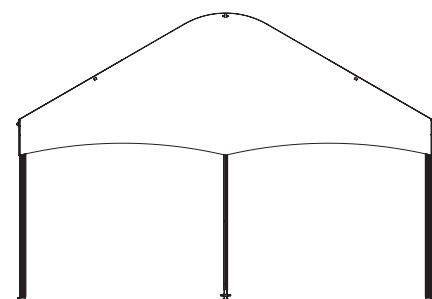

LA SÉRIE LEGACY

SES COMPOSANTES NOVATRICES RÉDUISENT GRANDEMENT TEMPS ET FRAIS D'INSTALLATION.

Avec leur toit en voûte et leur allure aérodynamique et moderne, les tentes de la série Legacy ne passeront jamais inaperçues.

Offrant une capacité d'expansion en largeur ainsi qu'en longueur grâce à un nombre minimal de composantes additionnelles, elles s'adaptent aux dimensions et aux configurations voulues, en conservant toujours leur solidité.

Alliant les qualités des tentes à armature traditionnelle à celles des installations autoportantes, les produits de la série Legacy sont sans conteste un précieux atout dans tous stocks de location.

Comptant parmi ses avantages principaux des toits et murs intégrés à l'armature par un système de coulisses ainsi qu'un assemblage sans vis ni boulon, chaque modèle de cette ligne de tentes peut également être monté en tant que tente traditionnelle ou structure autoportante.