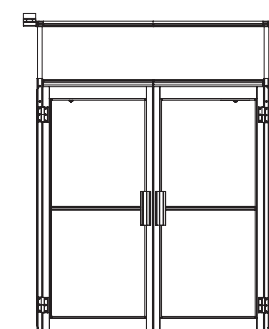

NOS PORTES

ÉLÉGANTES, INVITANTES ET PRÊTES POUR VOTRE PROCHAIN ÉVÉNEMENT.

L'article idéal pour créer de la valeur ajoutée. Cet accessoire incontournable vous sera d'un grand service en tant qu'accès et ajoutera une touche de distinction à vos installations. Cet élément est également indispensable quand vient le temps de climatiser ou de chauffer une tente, permettant de circuler aisément tout en limitant les pertes d'air et en contrôlant la température intérieure.

De plus, nos portes sont compatibles avec tous les modèles de tentes offerts sur le marché, qu'il s'agisse d'une discrète marquise, d'une tente à pôle ou d'une structure autoportante.